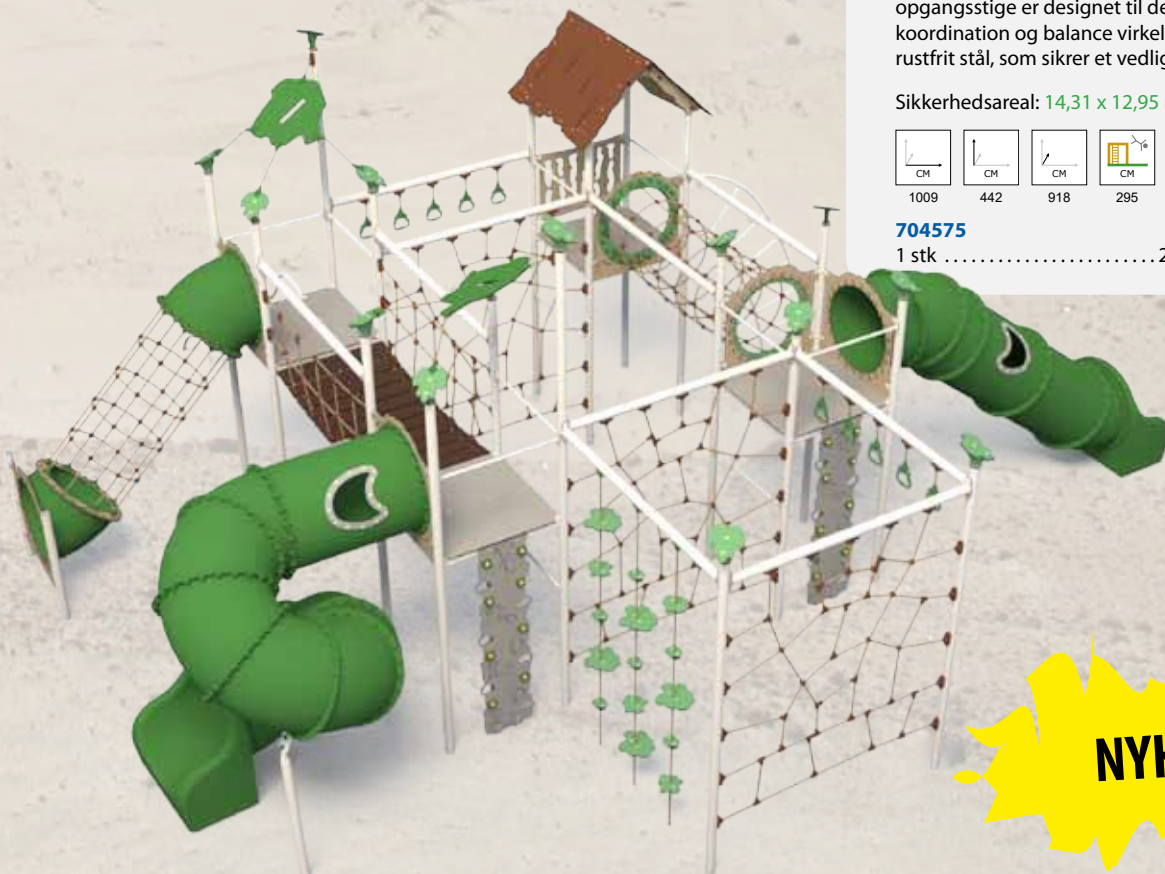

Explore serie - fra 5-12+ år

Legemiljø Burton

Lækkert legemiljø i høj kvalitet med 2 glidestænger, to vandrette netsluser, klatrevæg, skrå netsluse samt rebstige. De vandrette netsluser er populære fra 5 års alderen. De giver et hav af muligheder for at kravle og hænge. Kun fantasien sætter grænser.

Sikkerhedsareal: 10,72 x 8,54 meter

704573

1 stk 133.900,-

Legemiljø Hawkins

Super flot designet legemiljø i høj kvalitet med 1 lodret buet opgangsstige, hængebro, 2 netsluser - 1 vandret og en skrå, 2 tunnelrutsjebaner, 3 sider med klatrevæg, lianer samt armgangsstang. Den lodret buede opgangsstige er designet til de større børn. Her bliver koordination og balance virkelig trænet. Stigen er i rustfrit stål, som sikrer et vedligeholdelsesfrit redskab.

Sikkerhedsareal: 14,31 x 12,95 meter

704575

1 stk 275.900,-

NYHEDER